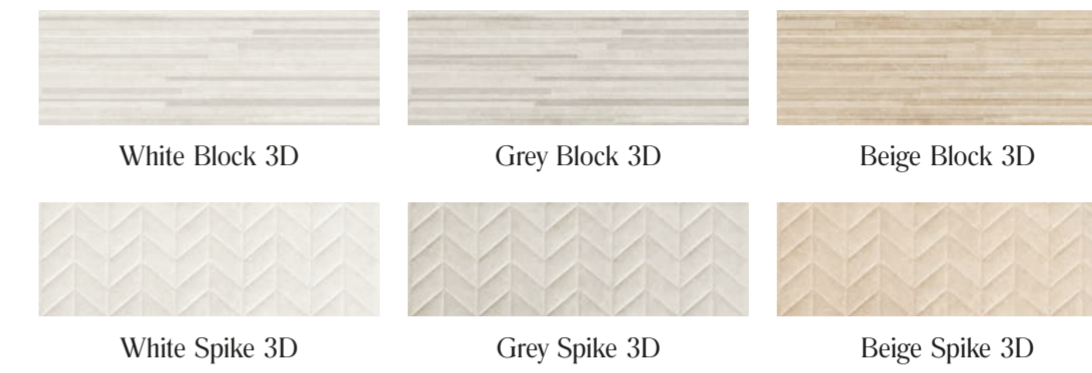

Gedeckte Farben, zarte Strukturen und Dekore: 3 Wandfliesenkollektionen im neuen Format 30x90 cm. Work ist von Industriebeton in drei dezenten Nuancen inspiriert und gestaltet in Kombination mit 3D-Reliefs oder Zementfliesendekoren moderne, elegante Raumwelten. Dover weist harmonische Strukturverläufe auf, die an das Materialbild von Gesteinsflächen erinnern, und wird von ruhigen 3D-Reliefs in den Farben White, Grey und Beige ergänzt. Pure überzeugt mit einer reinen, hellen Ausstrahlung, hervorgerufen durch schimmernde Weißtöne in einer seidenmatten und glänzenden Optik.

4 M13C Work Decoro Vantage White 30x90

5 M132 Work White 30x90
M133 Work Grey 30x90
M135 Work White Struttura Mold 3D 30x90
MLUW Clays Lava Rett. 75x75

WALL COVERINGS

- 6 M13M Dover White Struttura Spike 3D 30x90
MODV Treverkview Scuro Rett. 20x120
- 7 M13F Dover Grey 30x90
- 8 M13P Dover Beige Struttura Spike 3D 30x90
- 9 M13K Dover Grey Struttura Block 3D 30x90
- 10 M13G Dover Beige 30x90
M13L Dover Beige Struttura Block 3D 30x90
M0EZ Treverkview Naturale Rett. 20x120

Colori · Colours

Strutture · Structures

Formati · Sizes

M13E Dover White
M13F Dover Grey
M13G Dover Beige

M13J Dover White Struttura Block 3D
M13K Dover Grey Struttura Block 3D
M13L Dover Beige Struttura Block 3D