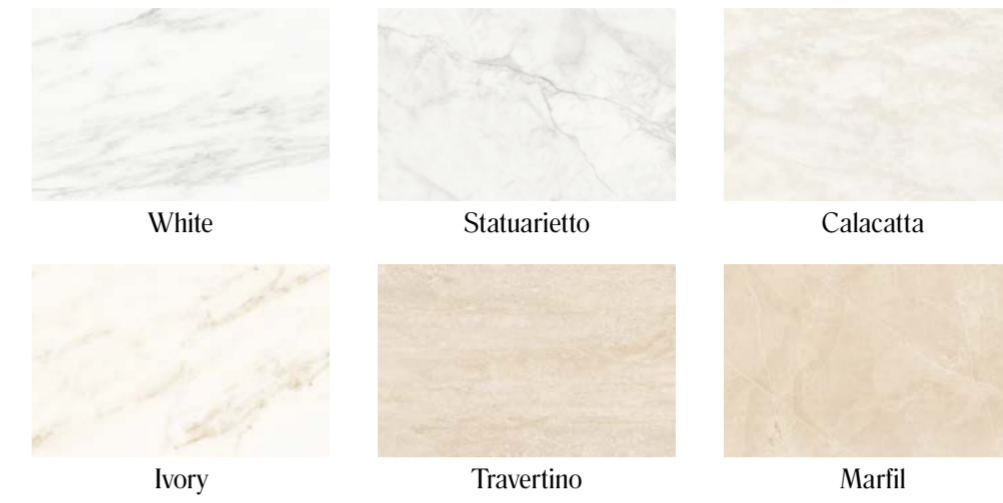

MARBLE LOOK

MARBLEPLAY

Colori · Colours

Superfici · Surfaces

Strutture · Structures

Decori e Mosaici · Decors and Mosaics

Formati · Sizes

- M4PC** Marbleplay White Struttura Gem 3D Rett.
- M4PD** Marbleplay Statuarietto Struttura Gem 3D Rett.
- M4PE** Marbleplay Calacatta Struttura Gem 3D Rett.
- M4PF** Marbleplay Ivory Struttura Gem 3D Rett.
- M4PG** Marbleplay Travertino Struttura Gem 3D Rett.
- M4PH** Marbleplay Marfil Struttura Gem 3D Rett.
- M4NU** Marbleplay White Rett.
- M4NV** Marbleplay Statuarietto Rett.
- M4NW** Marbleplay Calacatta Rett.
- M4NX** Marbleplay Ivory Rett.
- M4NY** Marbleplay Travertino Rett.
- M4NZ** Marbleplay Marfil Rett.
- M4P2** Marbleplay White Struttura Mikado 3D Rett.
- M4P3** Marbleplay Statuarietto Struttura Mikado 3D Rett.
- M4P4** Marbleplay Calacatta Struttura Mikado 3D Rett.
- M4P5** Marbleplay Ivory Struttura Mikado 3D Rett.
- M4P7** Marbleplay Travertino Struttura Mikado 3D Rett.
- M4P9** Marbleplay Marfil Struttura Mikado 3D Rett.