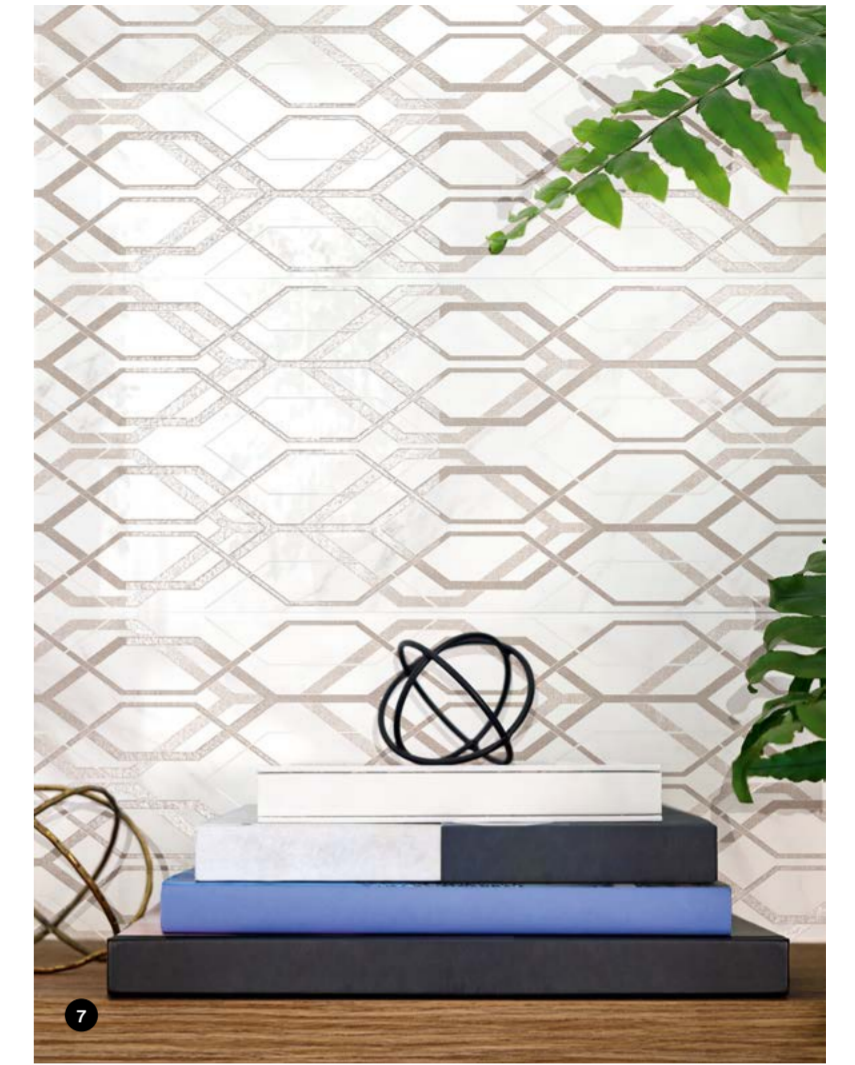

Cover M4L1 Marbleplay Statuarietto Lux Rett. 58x116

1 M4LA Marbleplay Travertino Grigio Rett. 60x120

2 M4L3 Marbleplay Travertino Lux Rett. 58x116

3 M4NW Marbleplay Calacatta Rett. 30x90

M4P4 Marbleplay Calacatta Struttura Mikado 3D Rett. 30x90