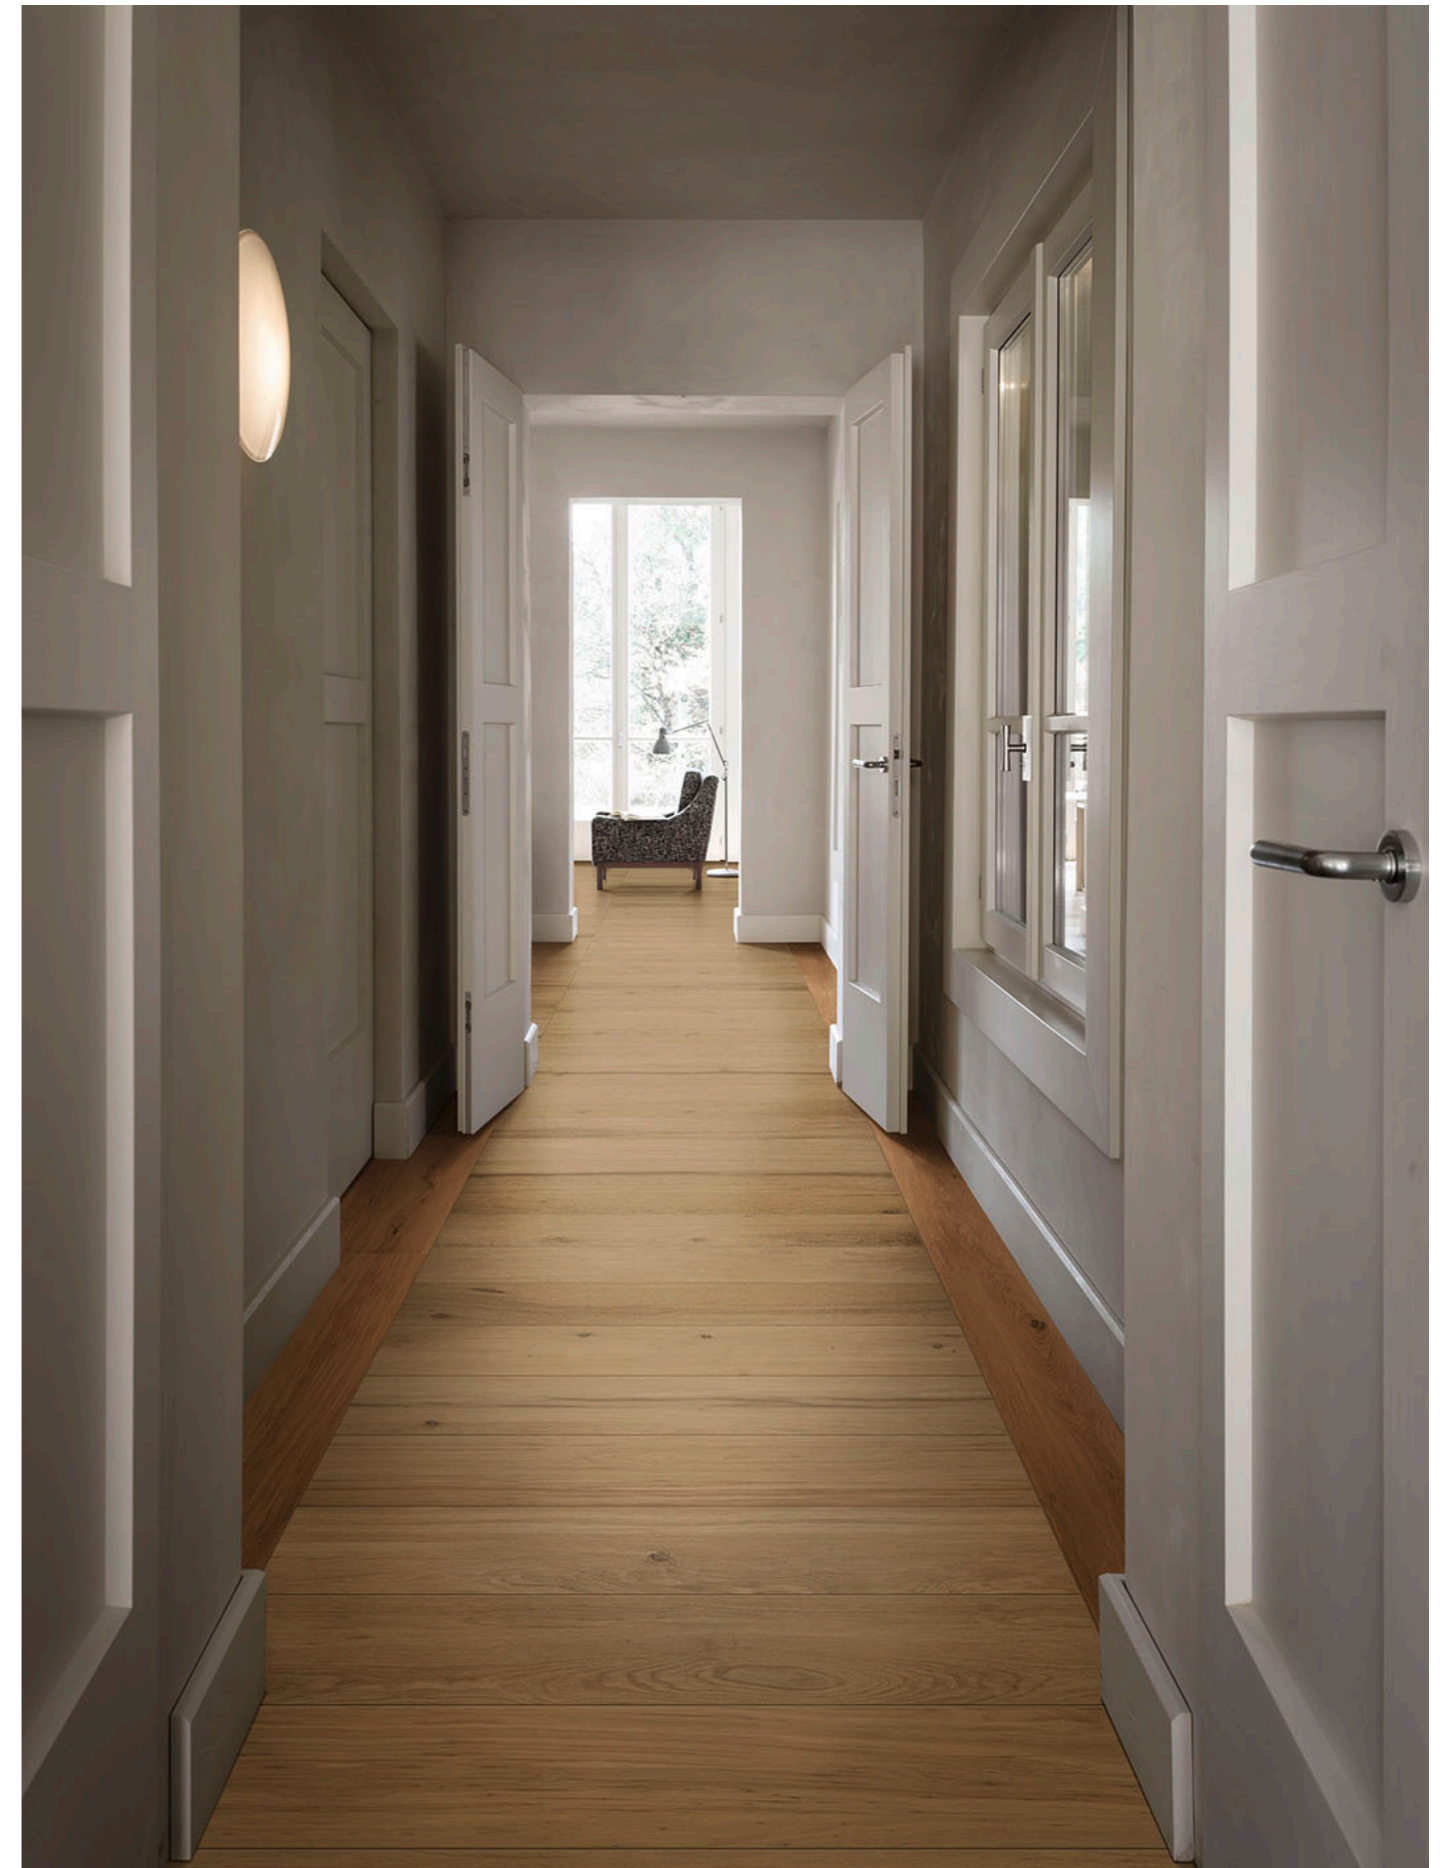

MQYP Treverklife Walnut Rt 20x120cm
MQYN Treverklife Cherry Rt 20x120cm