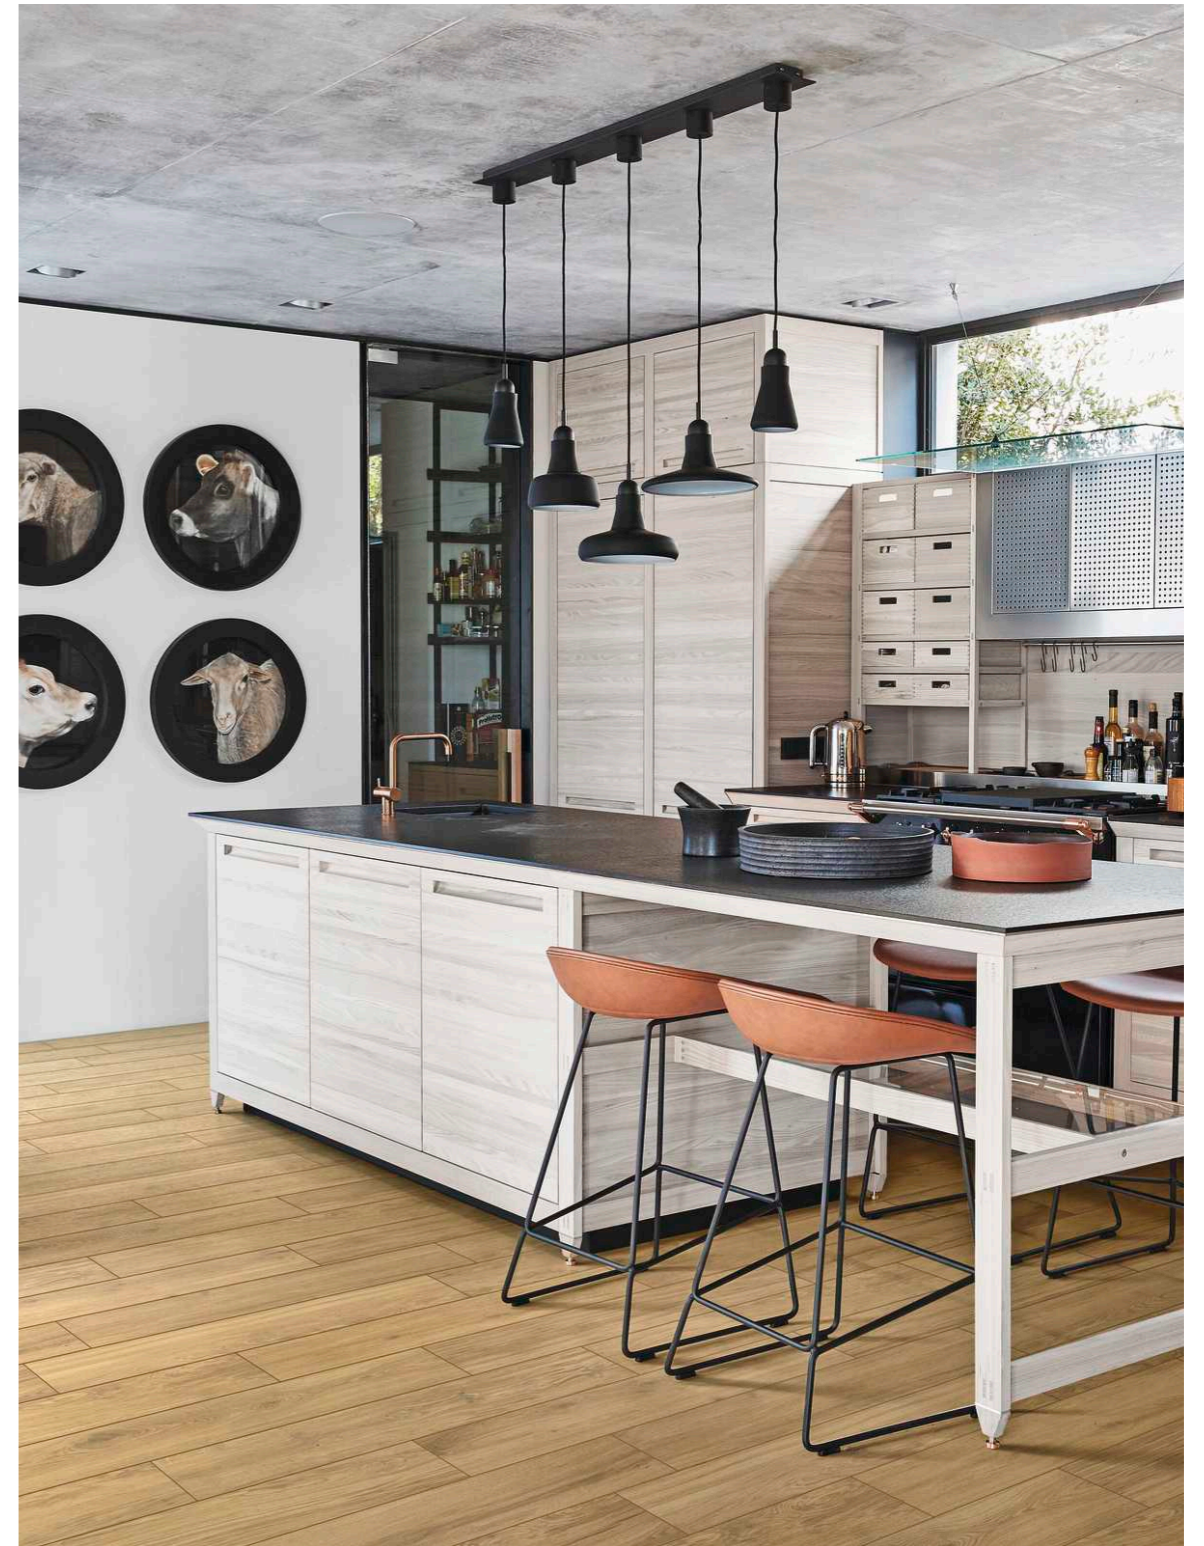

WOOD LOOK

Treverklouk

MARAZZI

Treverklook

O interpretare fidelă a stejarului în gresie porțelanată pentru a oferi maxima versatilitate de utilizare în proiectarea de spații care relevă propria trăire singulară, prin alăturarea de forme și suprafețe, originale și dezinvolve. Treverklook se compune din 5 culori naturale în format 14,5x90 cm rectificat.