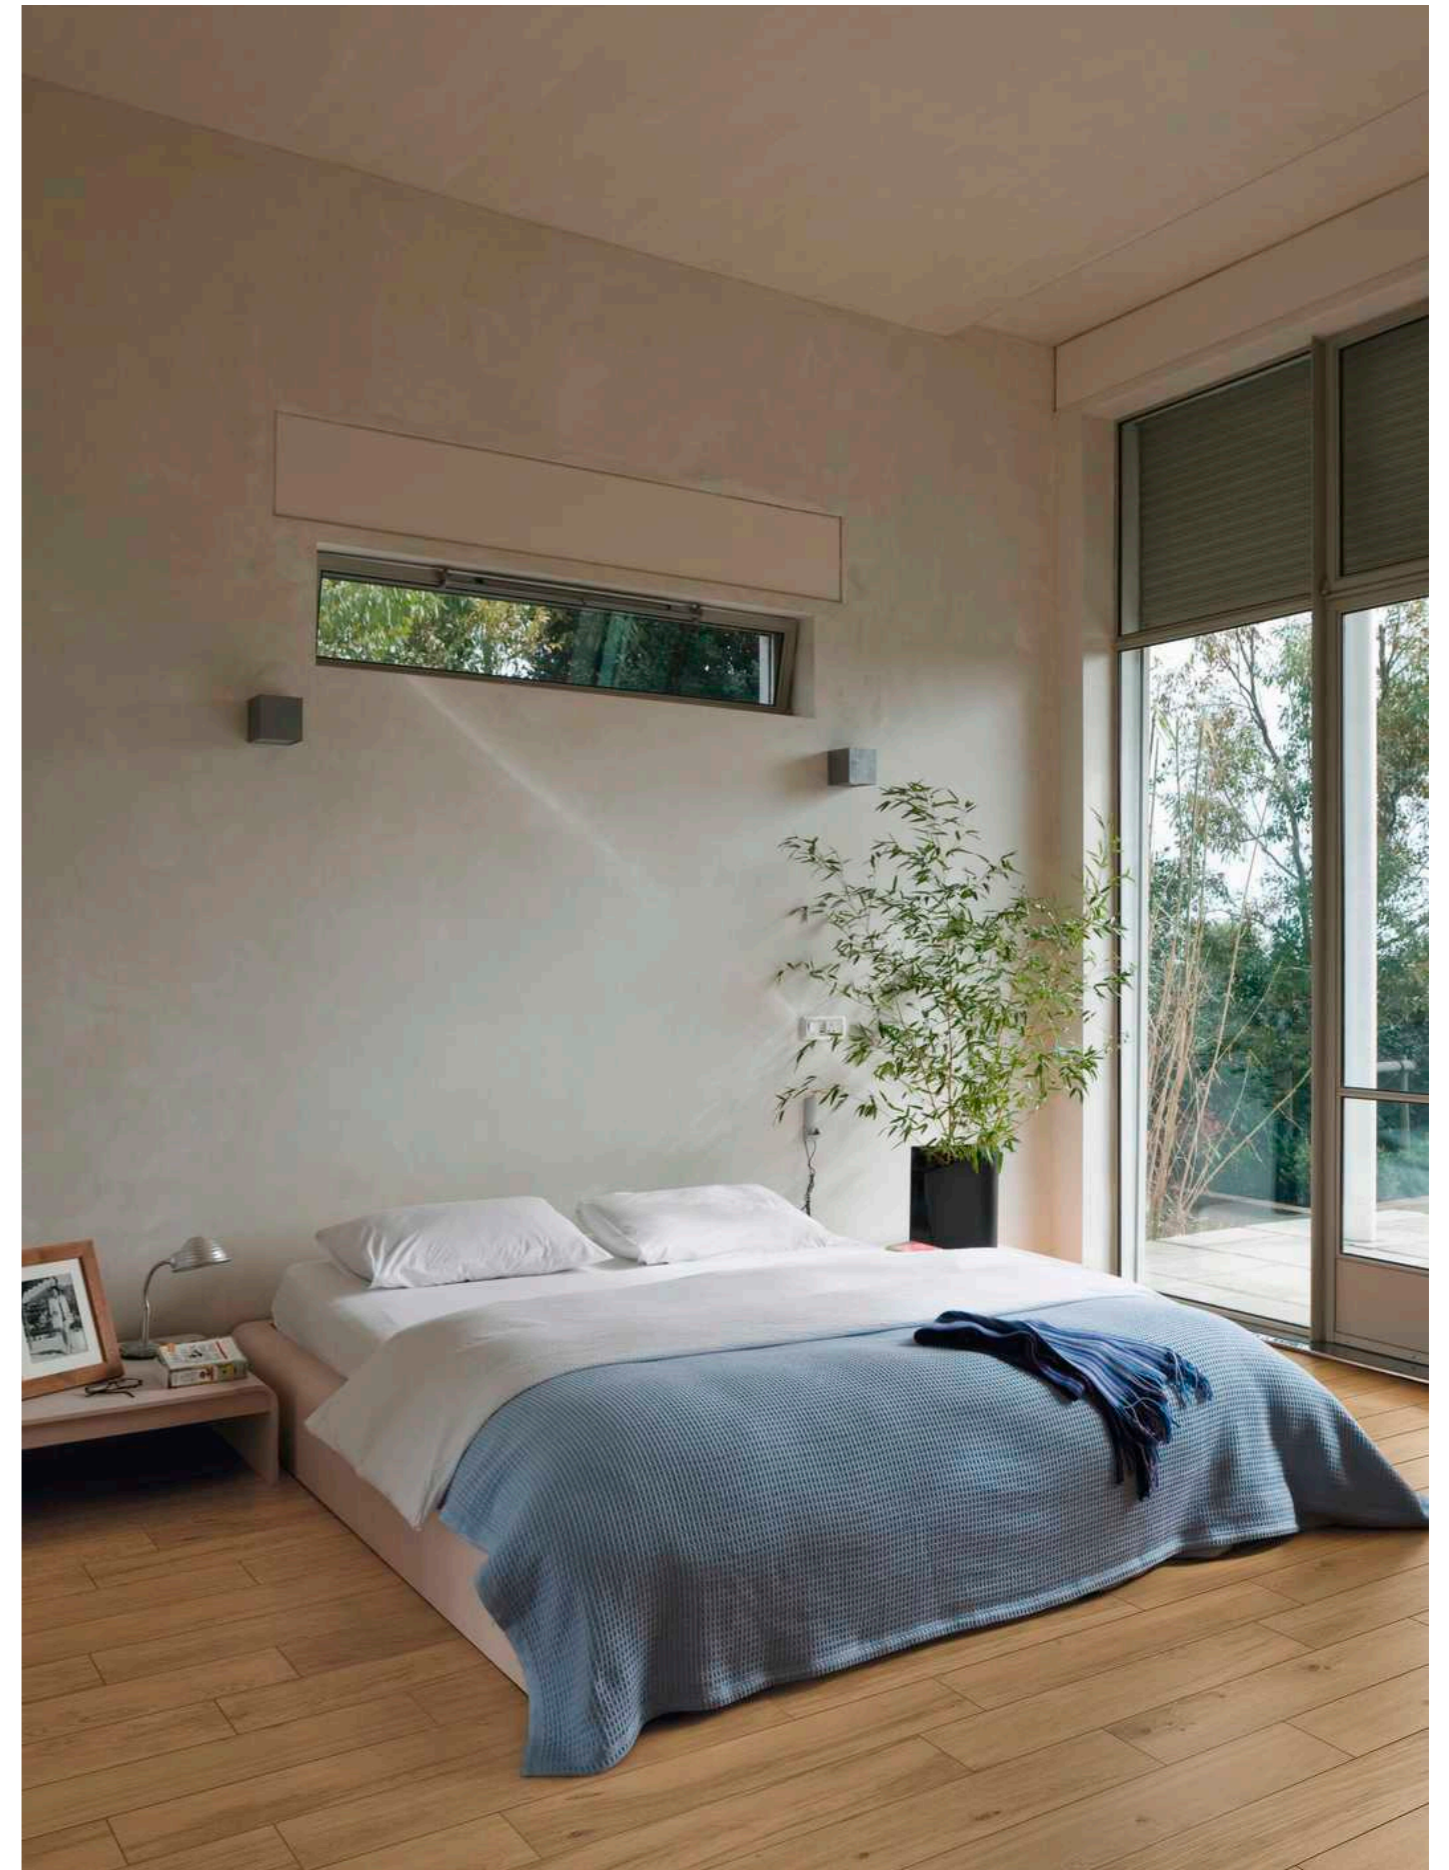

M5SF Treverklook Cherry Rt 14x90cm