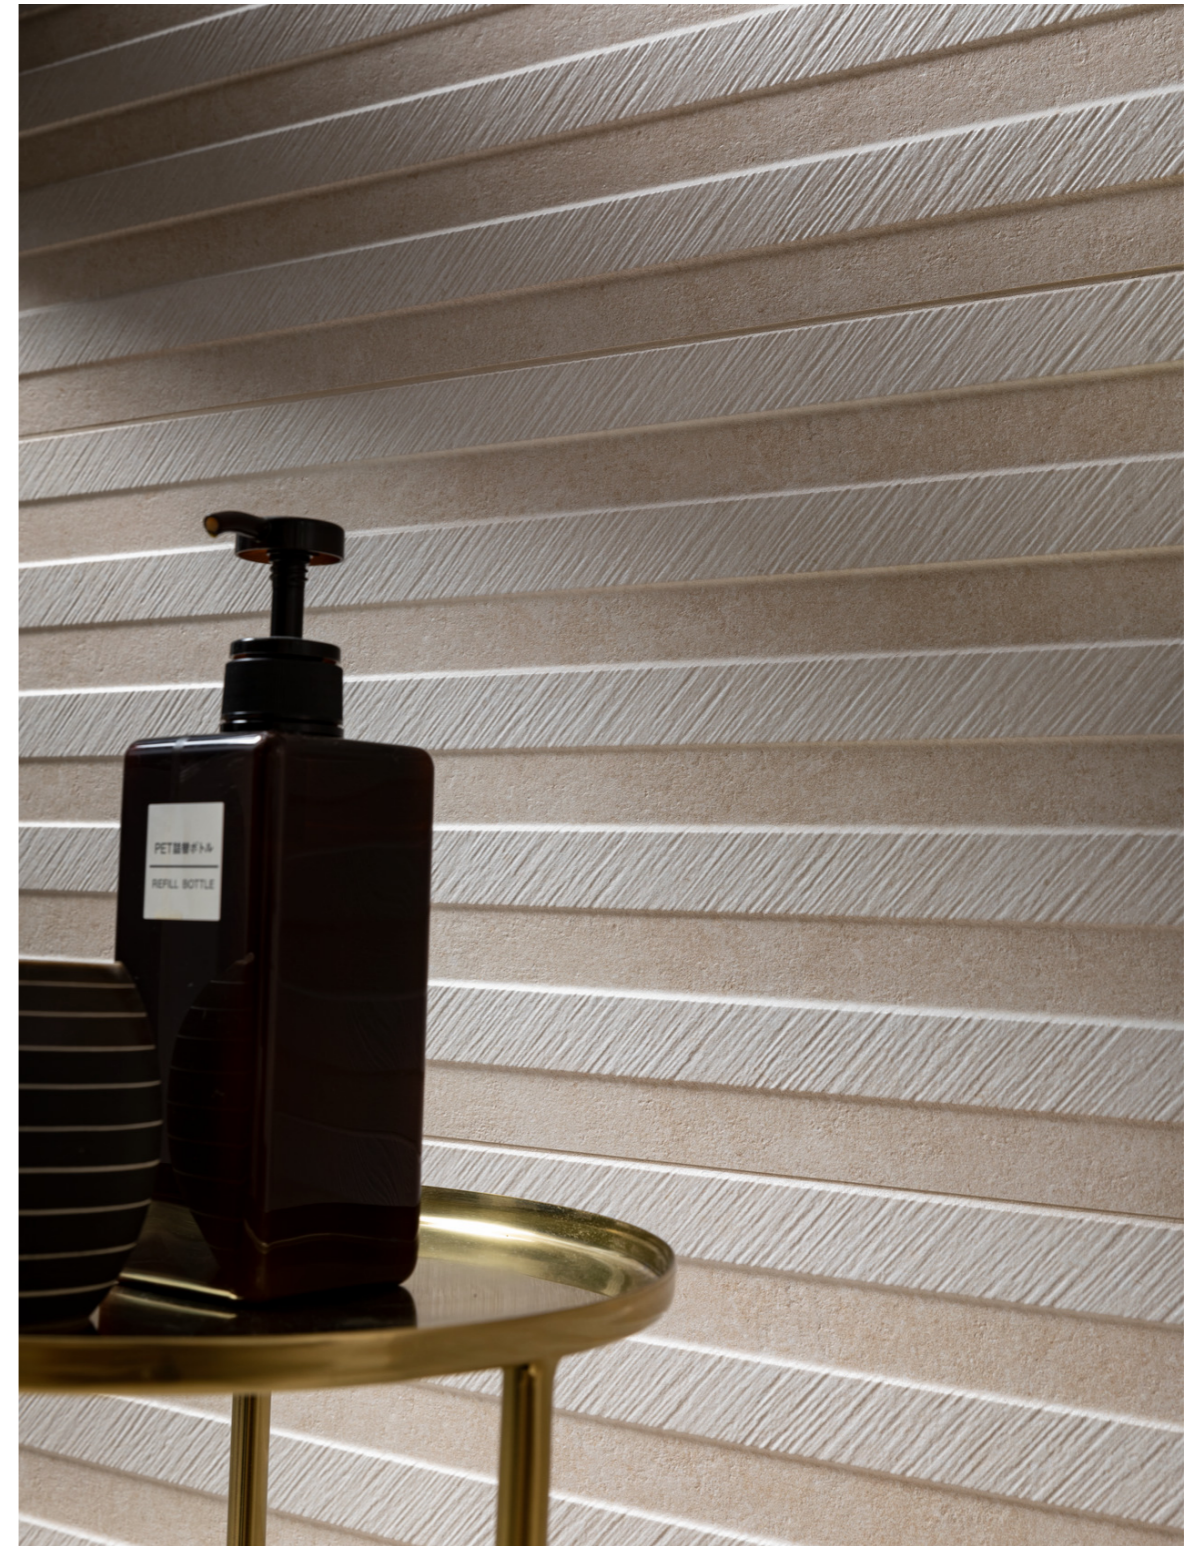

M97J Carácter Mix Beige Rt 60x60cm
M97A Carácter Mix Beige Rt 60x120cm

M97R Carácter Mix Beige Rt 30x60cm

M97C Carácter Mix Multicolor Rt 60x120cm
M978 Carácter Arena Rt 60x120cm

M952 Carácter Arena Str_Walltone 30x90cm