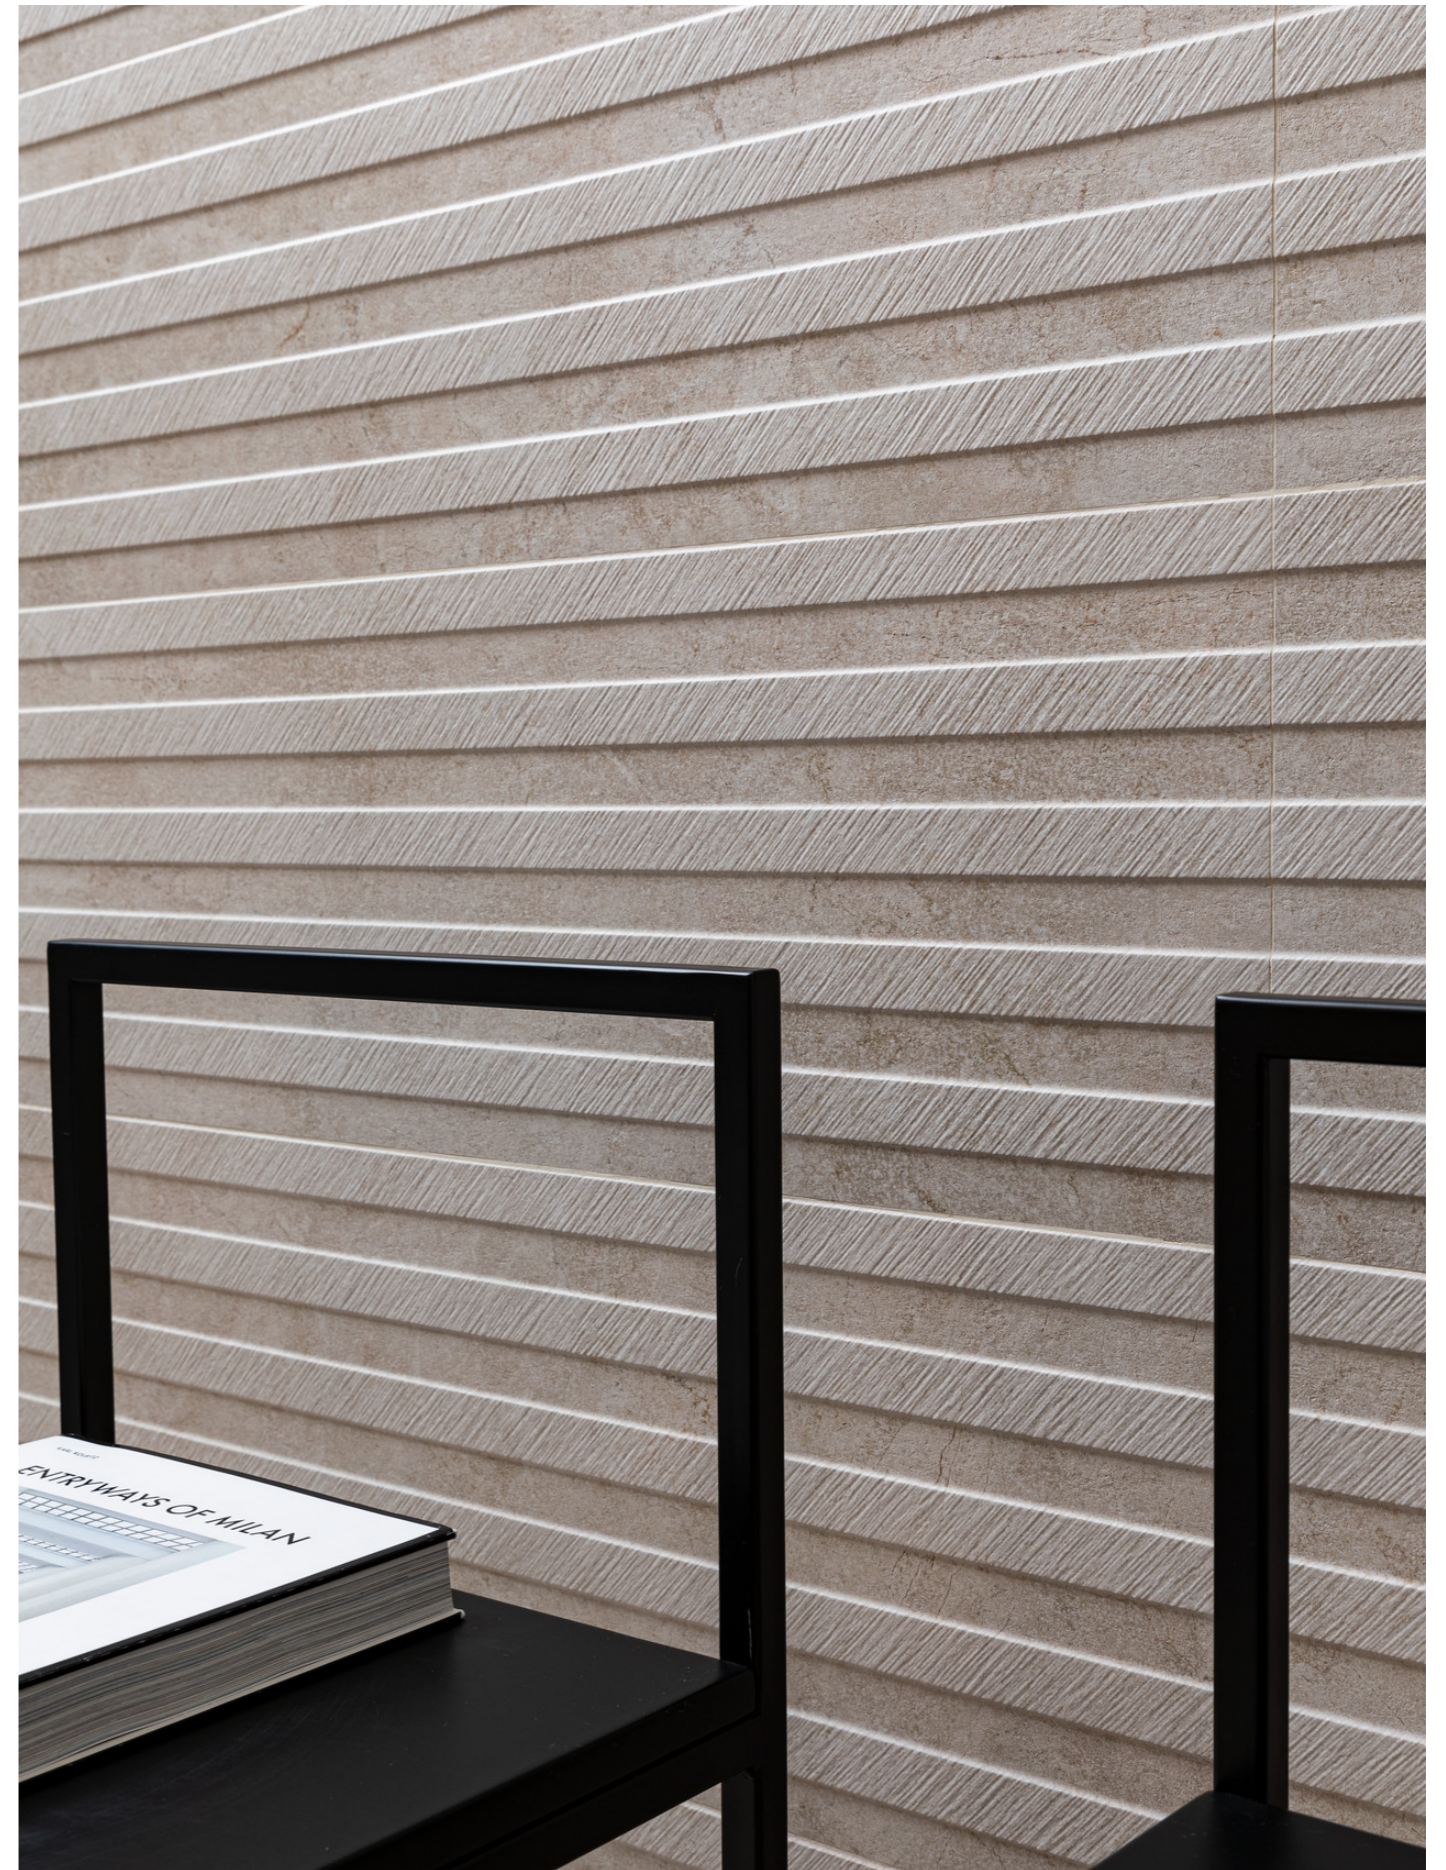

M95S Alba Arena Rt 30x90cm

M95W Alba Arena Str Walltone 30x90cm